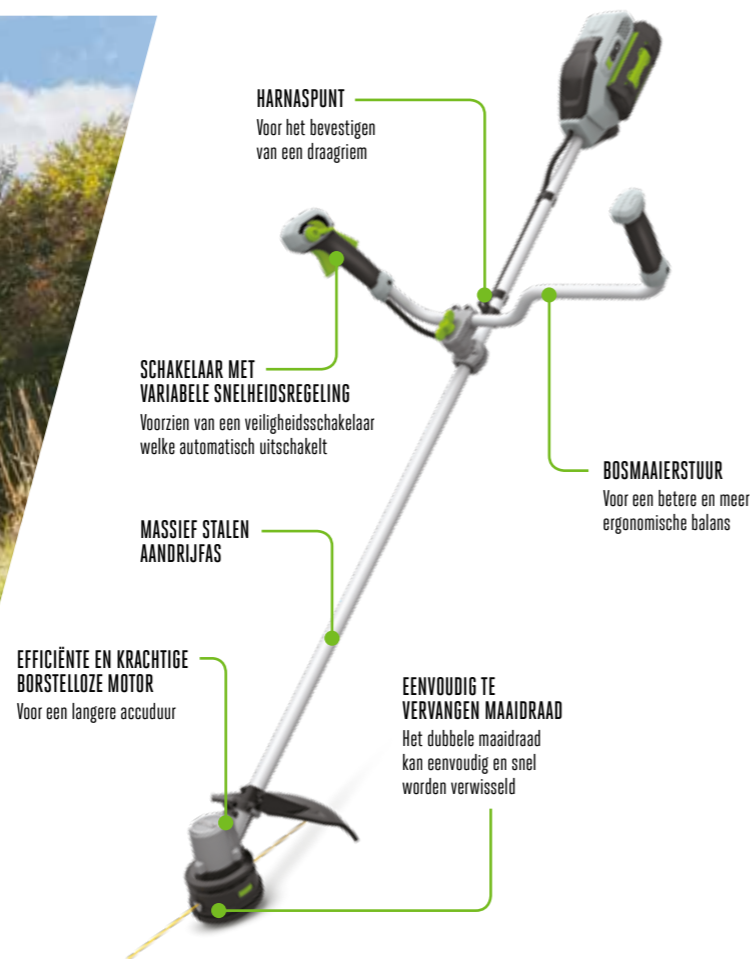

BC1500E-F
GRASTRIMMER (38 cm)

De grastrimmer voor de veeleisende gebruiker heeft een maaibreedte van 38 cm en een snellaadkop voor het snel en eenvoudig wisselen van maaidraad

	BC1500E-F
MAAIBREEDTE	38 cm
TOTALE LENGTE	186 cm
GEBRUIKSDUUR*	2,5 Ah Tot 27 minuten 5,0 Ah Tot 58 minuten 7,5 Ah Tot 86 minuten
SNELHEIDREGELING	Constate variabele snelheid
LJNDIAMETER GELEVERD	2,4 mm
DRAADDOORVOER	Snellaadkop
DRAAIRICHTING	Met de wijzers van de klok mee
GEWICHT ZONDER ACCU	3,8 kg
TRILLINGEN (M/S²)	4,3/2,9
MOTORTYPE	Borstelloos
GELUIDSNIVEAU LpA/LwA	70 dB (A) 86 dB (A)

BC3800E
BOSMAAIER (30 / 38 cm)

Het 3-tandsmes en de borstelloze motor hebben de kracht om praktisch gezien elke ondergrond aan te kunnen. Kan eventueel gebruikt worden als bosmaaier of als grastrimmer

	BC3800E
MAAIBREEDTE	30 cm
- 3-tandsmes	38 cm
- Maai kop	
TOTALE LENGTE	186 cm
GEBRUIKSDUUR*	2,5 Ah Tot 20 minuten 5,0 Ah Tot 40 minuten 7,5 Ah Tot 65 minuten
MATERIAAL VAN BLAD	Stalen omkeerbaar 3-tandsmes
SNELHEIDREGELING	Constate variabele snelheid
LJNDIAMETER GELEVERD	2,4 mm
DRAADDOORVOER	Tap 'n Go systeem
DRAAIRICHTING	Tegen de wijzers van de klok in
WEIGHT WITHOUT BATTERY	
- Three-sided blade	4,64 kg
- Line trimmer head	4,35 kg
TRILLINGEN (M/S²)	2,3/2,4
MOTORTYPE	Borstelloos
GELUIDSNIVEAU LpA/LwA	80 dB (A) 94 dB (A)

*Gebruiksduur kan variëren, afhankelijk van de gebruikte accu, lading van de accu, toestand van het gras en techniek van de gebruiker.