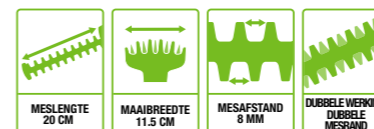

CHT2001E
BLADLENGTE	20 cm
MESOPENING	8 mm
GEBRUIKSDUUR	Tot 30 min.
SNELHEIDREGELING	Eén snelheid
ONBELASTE SNELHEID	2.400spm
MESTYPE	Lasergesneden
WERKING VAN MESSEN	Dubbele werking; enkelzijdig snijblad
BLADPUNT BESCHERMING	Nee
STANDAAR ACCU	2,0 Ah
OPLAADTIJD	3,5 uur
GEWICHT MET ACCU	1,13 kg