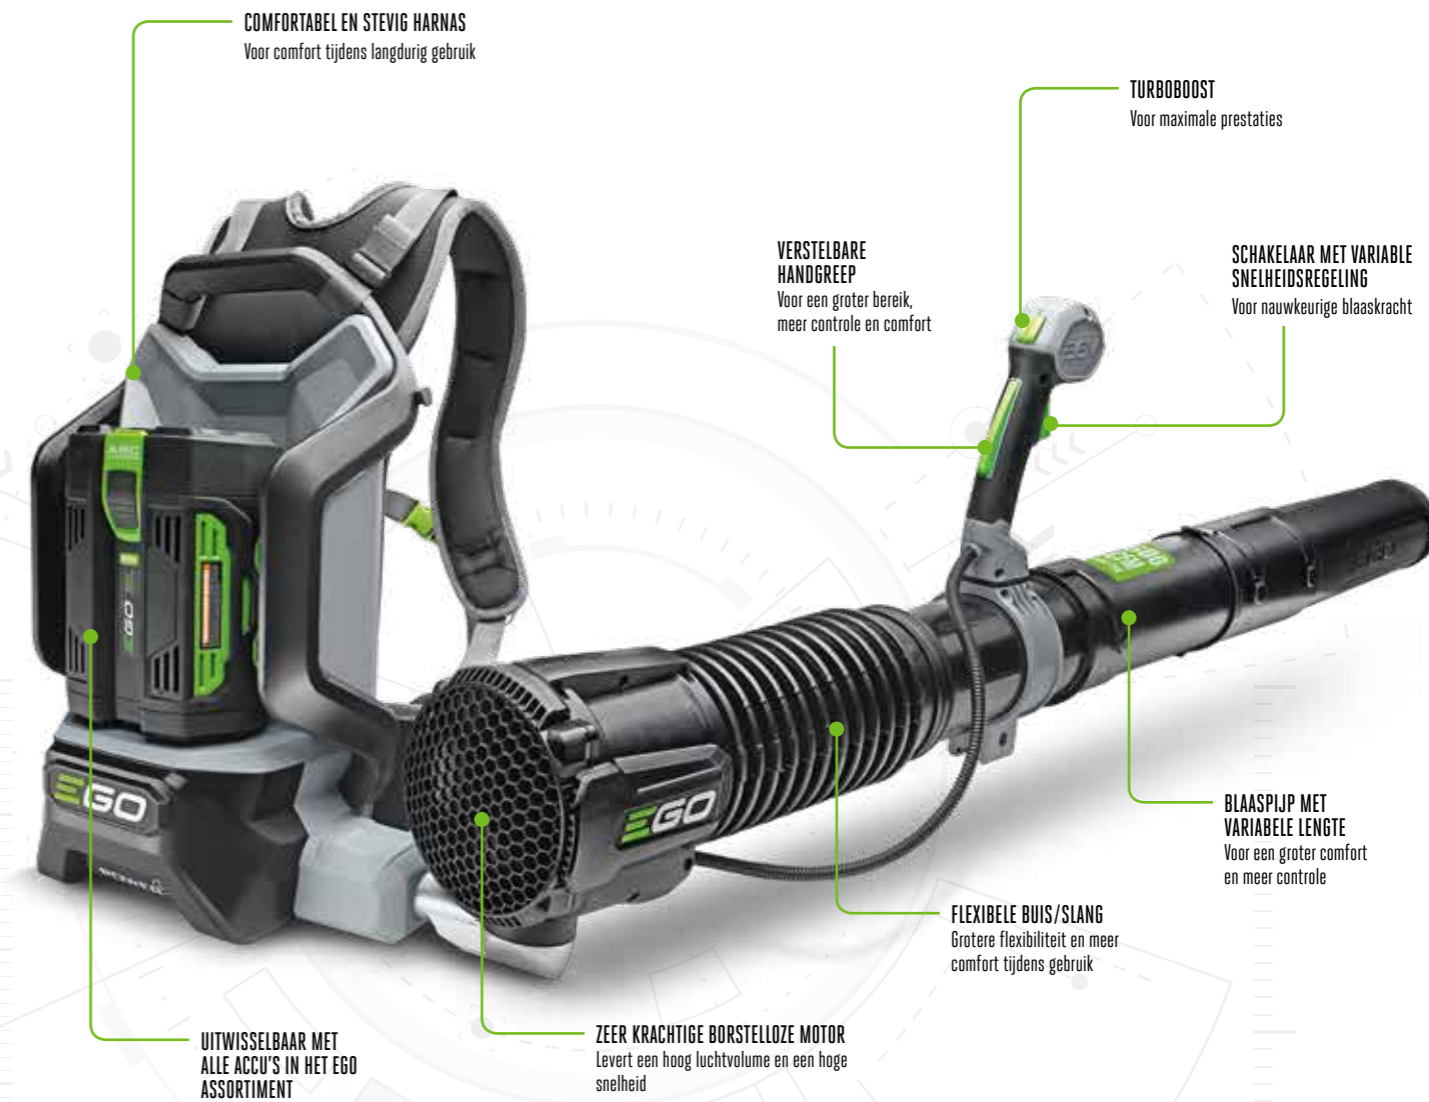

LB6000E RUGGEDRAGEN BLADBLAZER

Deze enorm krachtige bladblazer heeft een ergonomisch ontwerp, is gemakkelijk te gebruiken en zit boordevol handige functies

LEVERBAAR ALS KIT

	LB6000E		
	Laag	Hoog	Max
ACCUDUUR (5,0 Ah)	120 minuten	22 minuten	15 minuten
LUCHTVOLUME (M³/U)	440	850	1.020
LUCHTSNELHEID (KM/U)	80	160	192
BLAASKRACHT (N)	19		
MOTORTYPE	Borstelloos		
GELUIDSNIVEAU	83 dB (A) 97 dB (A)		
TRILLINGEN (M/S²)	1,5		
LEVERBAAR ALS KIT	LB6002E: Inclusief 5.0 Ah accu en snellader		

*Werkduur kan variëren, afhankelijk van de gebruikte accu en de maaitechniek van de gebruiker.