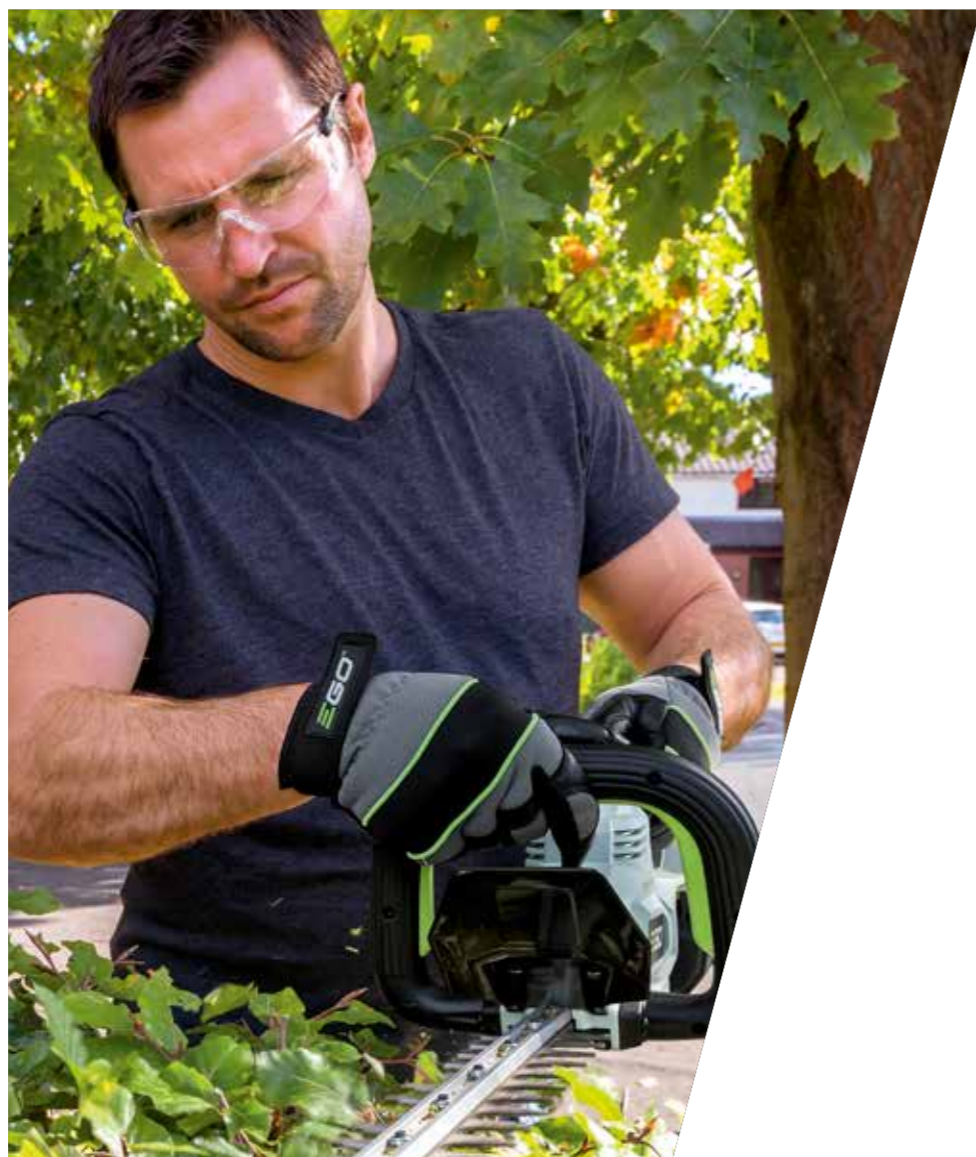

# ALLES WAT U NODIG HEEFT OM MEE TE SNIJDEN, MAAIEN EN BLAZEN

Wij hebben alles wat u nodig heeft om uw werk te kunnen doen. Alles in de EGO Power+ serie wordt met dezelfde zorg en precisie gemaakt als ons elektrische tuingereedschap.