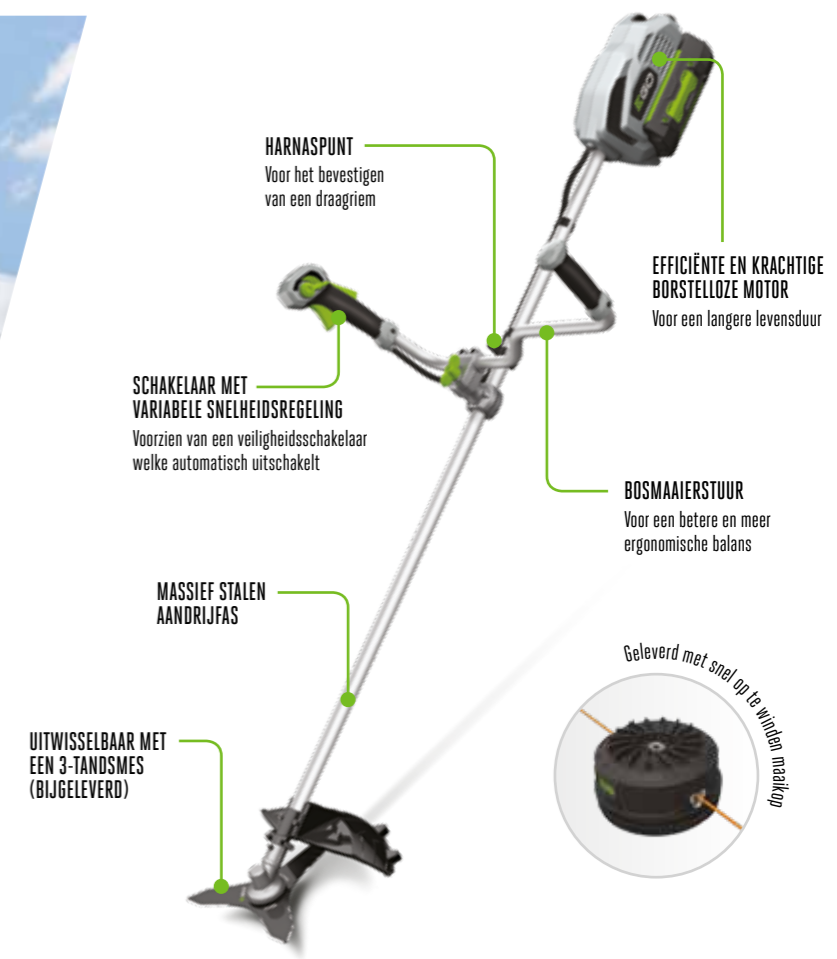

BC1500E-F
GRASTRIMMER (38 cm)

De grastrimmer voor de veeleisende gebruiker heeft een maaibreedte van 38 cm en een snellaadkop voor het snel en eenvoudig wisselen van maaidraad

	BC1500E-F
MAAIBREEDTE	38 cm
TOTALE LENGTE	186 cm
GEBRUIKSDUUR*	2,5 Ah Tot 27 minuten 5,0 Ah Tot 58 minuten 7,5 Ah Tot 86 minuten
SNELHEIDREGELING	Constate variabele snelheid
LJNDIAMETER GELEVERD	2,4 mm
DRAADDOORVOER	Snellaadkop
DRAAIRICHTING	Met de wijzers van de klok mee
GEWICHT ZONDER ACCU	3,8 kg
TRILLINGEN (M/S²)	4,3/2,9
MOTORTYPE	Borstelloos
GELUIDSNIVEAU LpA/LwA	70 dB (A) 86 dB (A)

BC3800E
BOSMAAIER (30 / 38 cm)

Het 3-tandsmes en de borstelloze motor hebben de kracht om praktisch gezien elke ondergrond aan te kunnen. Kan eventueel gebruikt worden als bosmaaier of als grastrimmer

	BC3800E
MAAIBREEDTE	30 cm
- 3-tandsmes	38 cm
- Maai kop	
TOTALE LENGTE	186 cm
GEBRUIKSDUUR*	2,5 Ah Tot 20 minuten 5,0 Ah Tot 40 minuten 7,5 Ah Tot 65 minuten
MATERIAAL VAN BLAD	Stalen omkeerbaar 3-tandsmes
SNELHEIDREGELING	Constate variabele snelheid
LJNDIAMETER GELEVERD	2,4 mm
DRAADDOORVOER	Tap 'n Go systeem
DRAAIRICHTING	Tegen de wijzers van de klok in
WEIGHT WITHOUT BATTERY	
- Three-sided blade	4,64 kg
- Line trimmer head	4,35 kg
TRILLINGEN (M/S²)	2,3/2,4
MOTORTYPE	Borstelloos
GELUIDSNIVEAU LpA/LwA	80 dB (A) 94 dB (A)

*Gebruiksduur kan variëren, afhankelijk van de gebruikte accu, lading van de accu, toestand van het gras en techniek van de gebruiker.