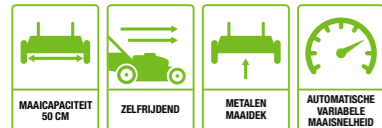

LM1700E
GRASMAAIER (42 cm)

Met een maaibreedte van 42 cm, een koolborstelloze motor en opvangbak van 55 liter

NIEUW IN 2019

UITSLUITEND
LEVERBAAR
ALS KIT
LM1701E

**SNIJDT TOT
400M²**
MET EEN 2,5AH-ACCU OP
EEN ENKELE LADING

LM1900E-SP
ZELFRIJDENDE GRASMAAIER (47 cm)

Zelfaangedreven grasmaaier met een maaibreedte van 47 cm, een koolborstelloze motor en opvangbak van 55 liter

NIEUW IN 2019

UITSLUITEND
LEVERBAAR
ALS KIT
LM1903E-SP

**SNIJDT TOT
600M²**
MET EEN 5,0AH-ACCU OP
EEN ENKELE LADING

LM2020E-SP
ZELFRIJDENDE GRASMAAIER (50 cm)

Zelfrijdende grasmaaier met een maaibreedte van 50 cm, een borstelloze motor en een opvangzak van 60 liter

LEVERBAAR
ALS KIT

**SNIJDT TOT
600M²**
MET EEN 5,0AH-ACCU OP
EEN ENKELE LADING

LM2120E-SP
ZELFRIJDENDE GRASMAAIER (52 cm)

Zelfrijdende grasmaaier met een maaibreedte van 52 cm, een borstelloze motor en een opvangzak van 70 liter

LEVERBAAR
ALS KIT

**SNIJDT TOT
1000M²**
MET EEN 7,5AH-ACCU OP
EEN ENKELE LADING