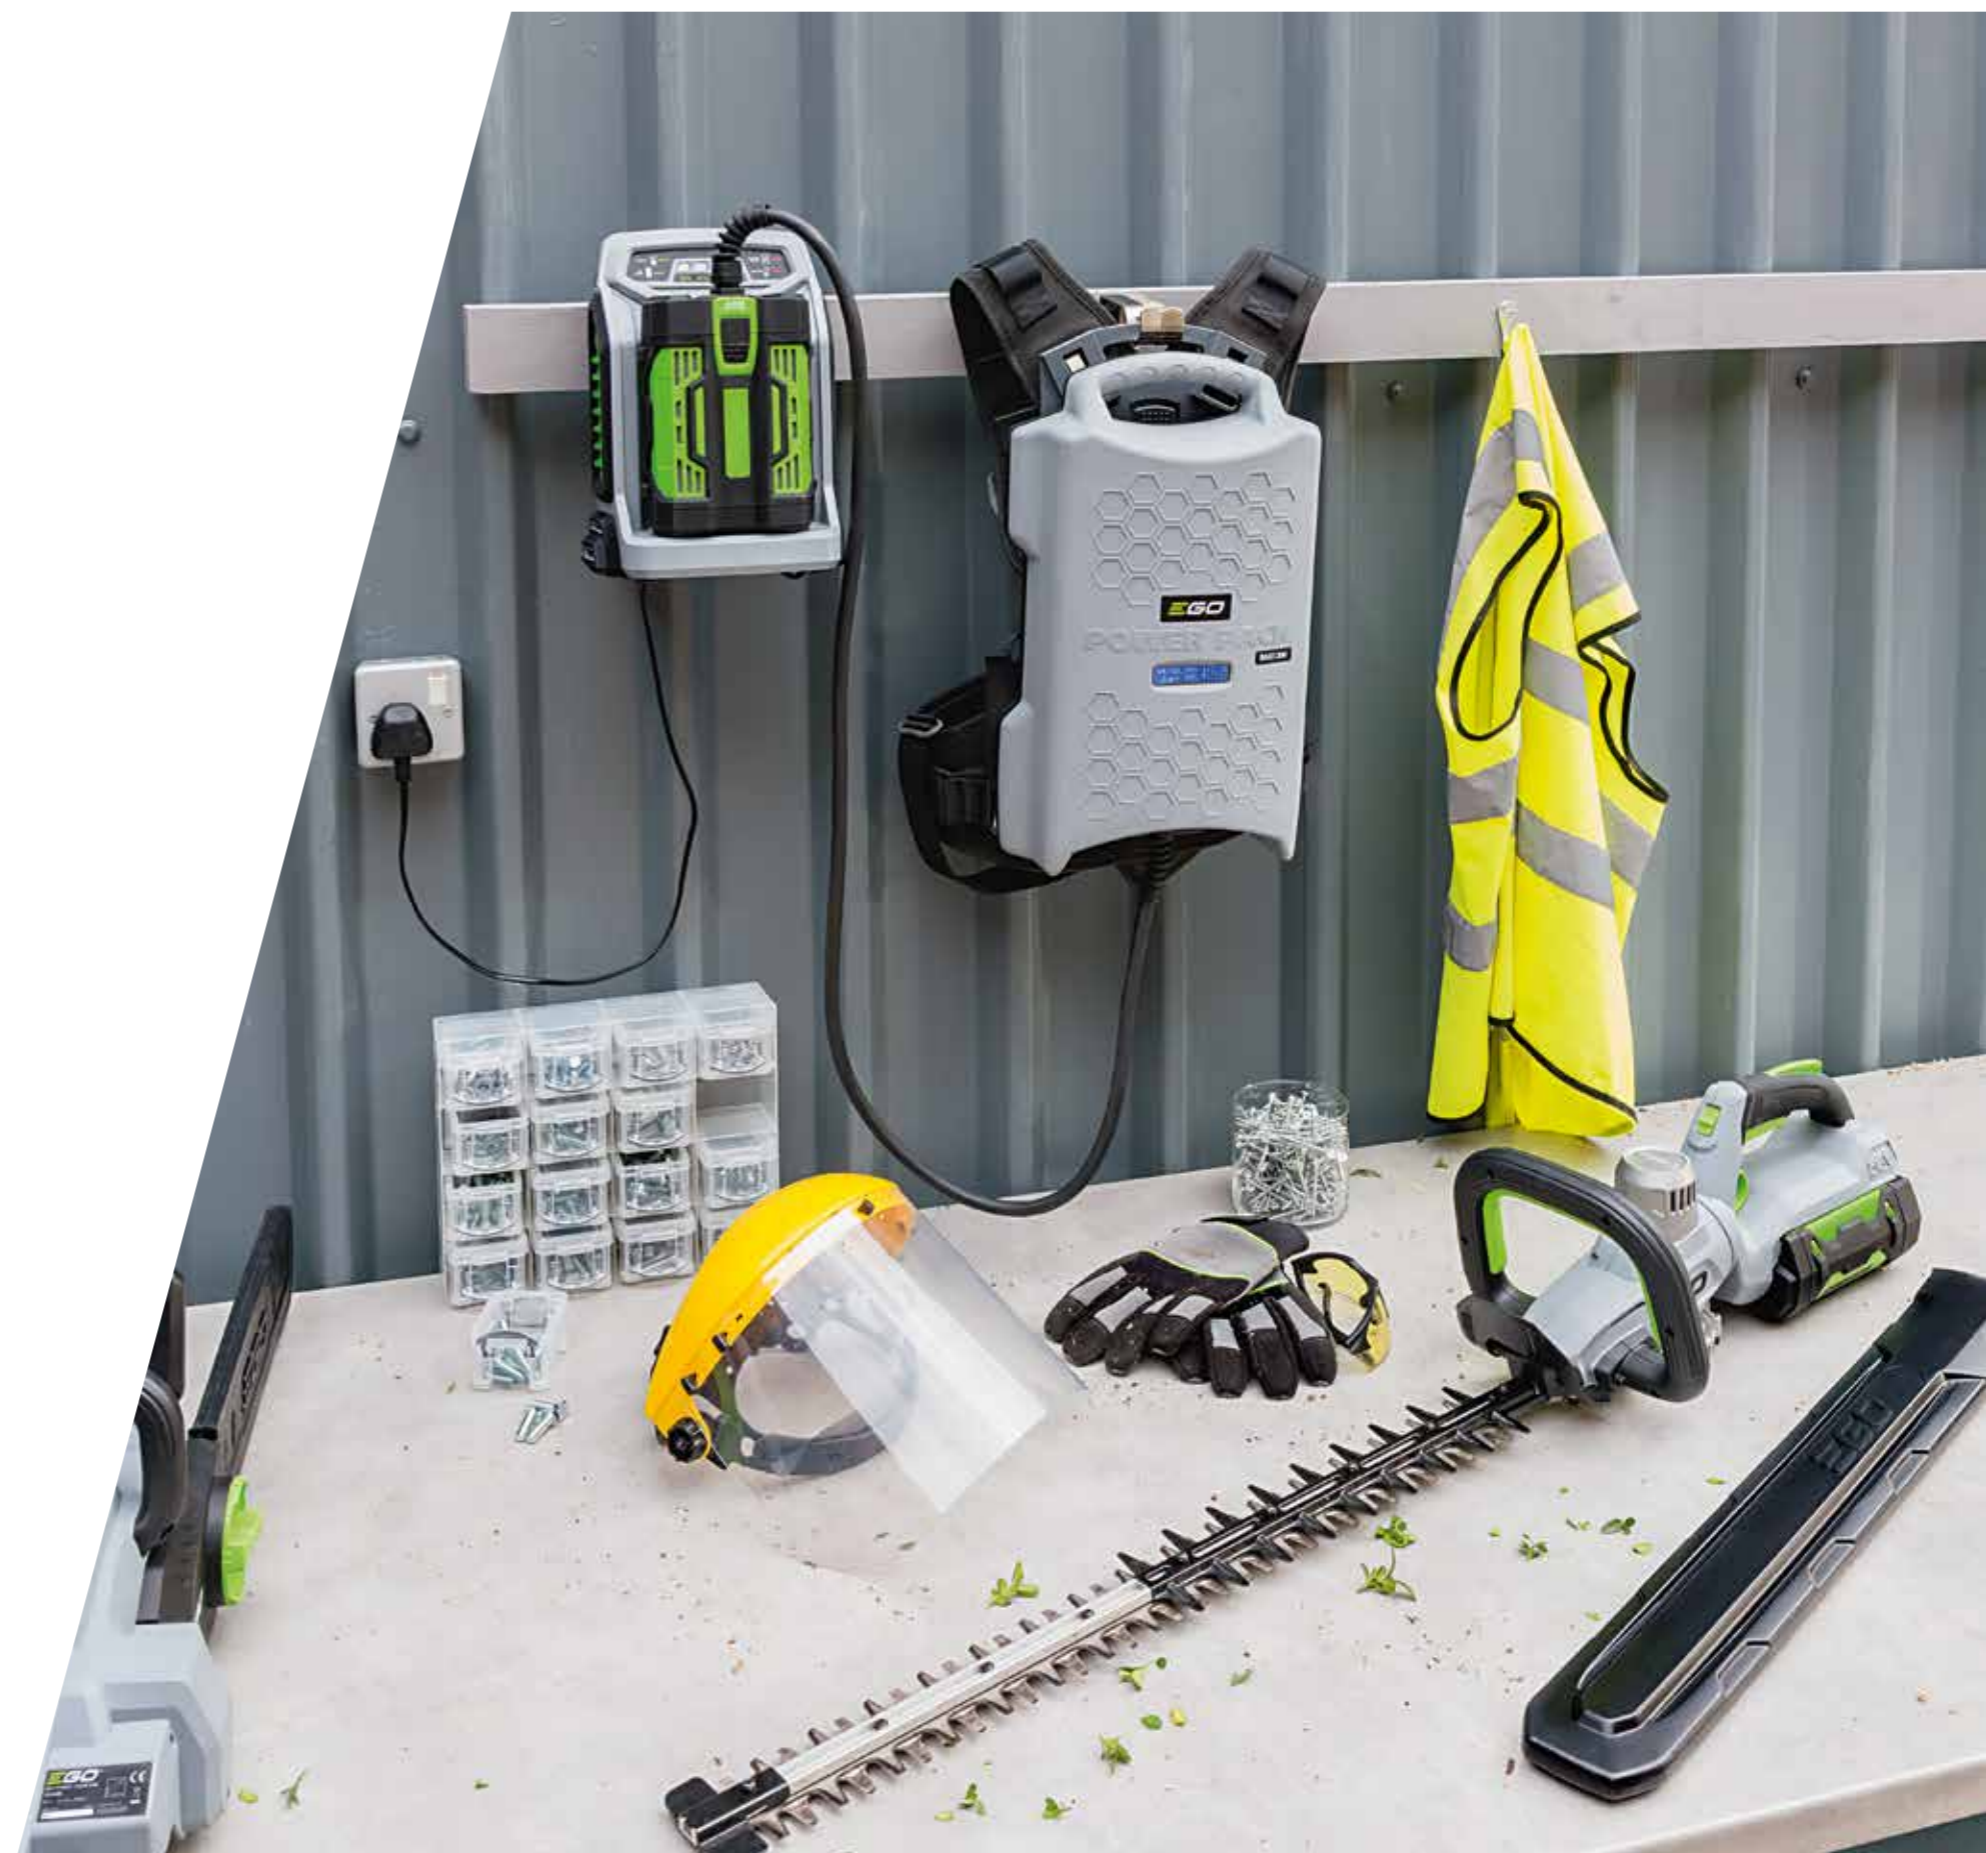

Service ondersteuning van ons servicedealernetwerk

Met een landelijk netwerk van door EGO goedgekeurde vakhandel speciaalzaken bent u nooit ver verwijderd van de ondersteuning die u nodig heeft. Van het selecteren van het meest geschikte gereedschap voor uw behoeften tot het bieden van een uitstekende after sales service: u krijgt geweldig persoonlijk advies wanneer u dat maar nodig heeft.

Originele reserveonderdelen

Wij zijn er om ervoor te zorgen dat uw tuingereedschap nog jaren meegaat. We hebben reserveonderdelen beschikbaar waarmee u de levensduur van uw tuingereedschap kunt verlengen.

Wij zetten ons in voor kwaliteit

Wij zijn een van de grootste fabrikanten van elektrisch tuingereedschap ter wereld. We hebben meer dan 7.000 werknemers in dienst en maken meer dan 10 miljoen producten per jaar. We hebben zwaar geïnvesteerd in onderzoek en ontwikkeling om een van de wereldleiders op het gebied van accu's te worden en om ervoor te zorgen dat ons tuingereedschap hetzelfde vermogen heeft als tuingereedschap op benzine en tevens gebruiksvriendelijk en betrouwbaar is. Ons geavanceerde fabricageproces is in hoge mate gedigitaliseerd en geautomatiseerd zodat wij een consistente hoge kwaliteit en hoge prestaties van ons tuingereedschap kunnen garanderen.