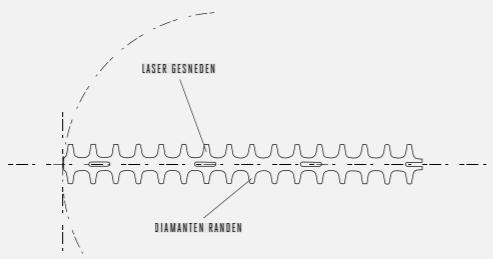

HTX6500	HTX7500
MESLENGTE	65 cm	75 cm
SNIJCAPACITEIT	33 mm	33 mm
MESOPENING	33 mm	33 mm
TANDDIEPTE MES	20 mm	20 mm
GEBRUIKSDUUR* MET BAX1500 ACCU	Tot 420 min.	Tot 380 min.
SNELHEIDSREGELING	1 snelheid	1 snelheid
ONBELAST TOERENTAL	3.600/min	3.600/min
BLADTYPE	Dubbelzijdig laser geslepen messen met diamant geslepen randen	Dubbelzijdig laser geslepen messen met diamant geslepen randen
SNIJACTIE	Dubbele werking; dubbele mesrand	Dubbele werking; dubbele mesrand
BLADPUNT BESCHERMING	Ja	Ja
HANDGREEP	Nee	Nee
GEWICHT	3,9 kg	4,0 kg
MOTORTYPE	Borstelloos	Borstelloos
GELUIDSNIVEAU LpA/LwA	80 dB (A) 90 dB (A)	97 dB (A) 83,9 dB (A)
VIBRATIE (M/S²)	3,2/3,9	2,9/3,5