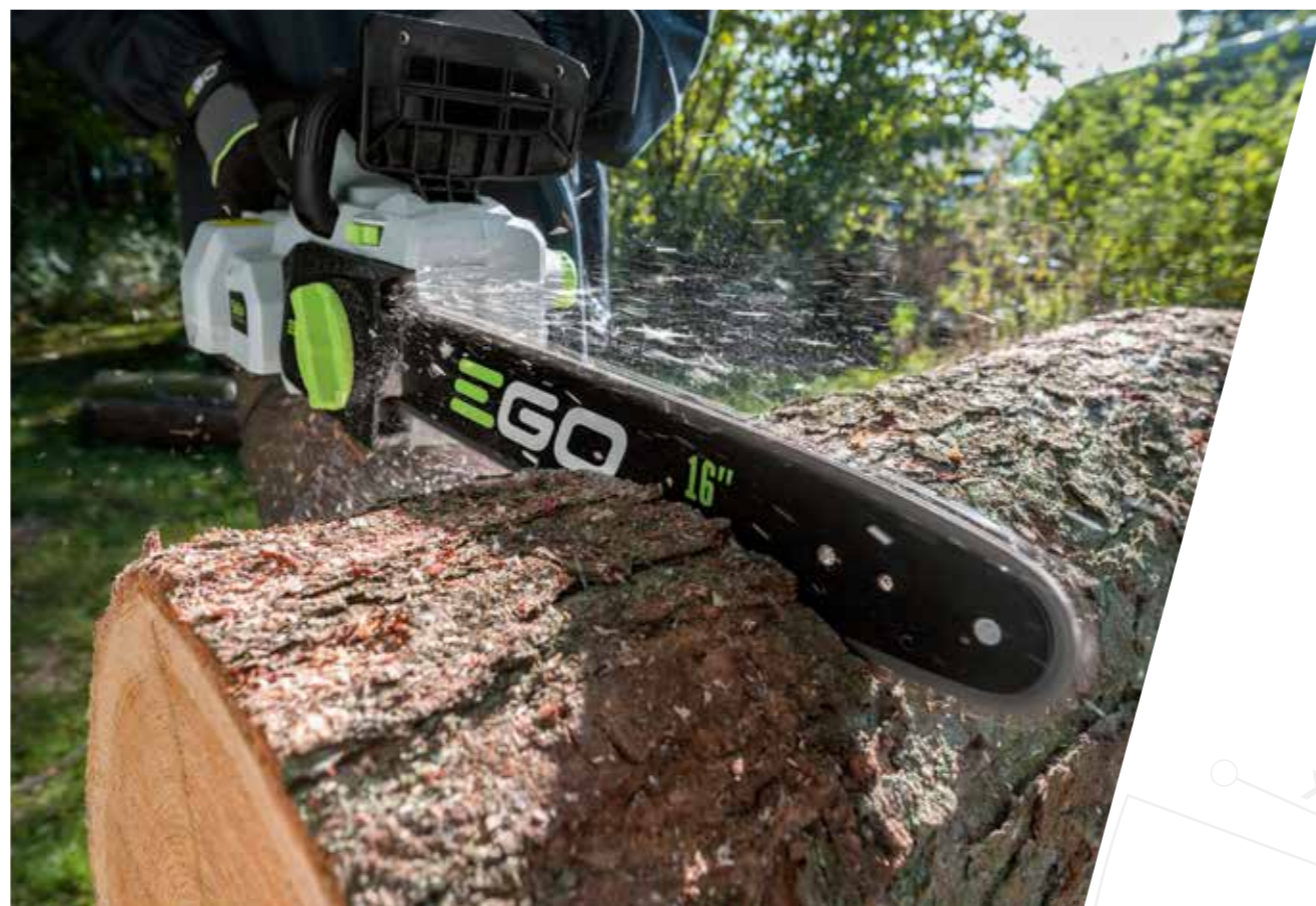

**KETTING SPANNEN
ZONDER GEREEDSCHAP**
Eenvoudig in te stellen
en aan te passen

**VOORZIEN VAN EEN HOOGWAARDIGE
KETTING EN KETTINGGELEIDER**

**ENORM KRACHTIG
EN ZAAGT
ALSMAAR DOOR**

De EGO Power+ kettingzaag kan zelfs de zwaarste klussen aan. Boomstronken, houtblokken, takken... niets houdt hem tegen.

Omdat u de ketting zonder sleutel kunt spannen, is het instellen en afstellen eenvoudig. Controleer het oliepeil door het kijkvenster en u kunt meteen aan de slag.

Ook wat veiligheid betreft presteert hij optimaal. De terugslagbeveiliging en elektrische rem beschermen u terwijl u werkt. En het automatische smeersysteem zorgt ervoor dat de ketting altijd vrij kan draaien.

Bovendien biedt de 56V Arc Lithium accu van EGO zoveel vermogen gedurende zo lange tijd, dat u kunt blijven zagen en zagen.