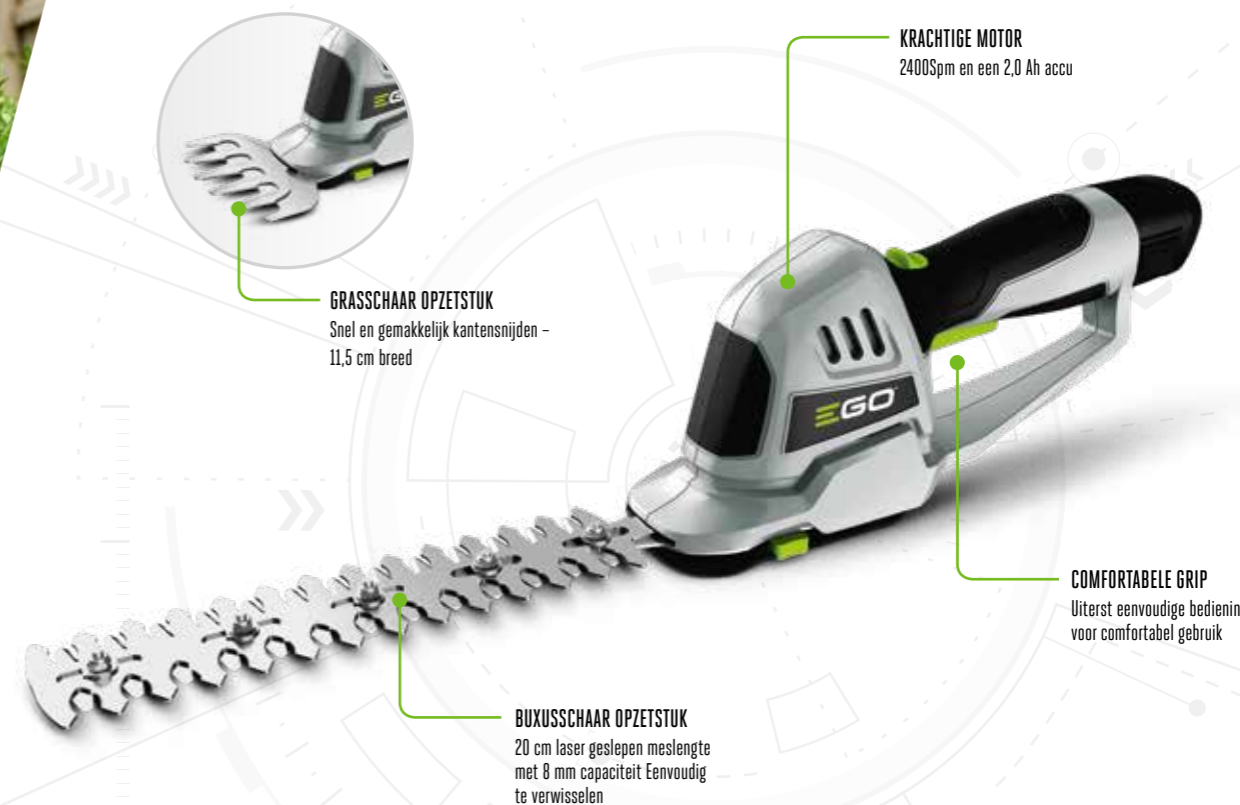

KRACHTIGE MOTOR
2400Spm en een 2,0 Ah accu

GRASSCHAAR OPZETSTUK
Snel en gemakkelijk kantensnijden – 11,5 cm breed

COMFORTABELE GRIP
Uiterst eenvoudige bediening voor comfortabel gebruik

BUXUSSCHAAR OPZETSTUK
20 cm laser geslepen meslengte met 8 mm capaciteit Eenvoudig te verwisselen

COMPACT ZONDER COMPROMIS

Ze zijn dan wel compact, ze doen geen concessies aan het vermogen. De buxus / grasschaar van EGO Power+, aangedreven door een 12V Lithium Ion accu, is ideaal voor het dagelijkse tuinonderhoud.

Gebruik het buxusmes om kleinere (buxus) heggen en sierbomen vorm te geven en te onderhouden of schakel over op de grasschaar om delen gras te maaien waar de grasmaaier niet bij kan. Een lichtgewicht, ergonomisch ontwerp zorgt voor een ongeëvenaarde precisie en werkplezier, zodat u elke keer het perfecte resultaat bereikt.

Doordat hij extreem eenvoudig is in gebruik is dit een essentiële aanvulling op het arsenaal van elke tuinman.

CHT2001E 12V BUXUS / GRASSCHAAR

Laser geslepen meslengte van 20 cm met een capaciteit van 8 mm. Kan gebruikt worden als buxus- of grasschaar

	CHT2001E
BLADLENGTE	20 cm
MESOPENING	8 mm
GEBRUIKSDUUR	Tot 30 min.
SNELHEIDREGELING	Eén snelheid
ONBELASTE SNELHEID	2.400spm
MESTYPE	Lasergesneden
WERKING VAN MESSEN	Dubbele werking; enkelzijdig snijblad
BLADPUNT BESCHERMING	Nee
STANDAAR ACCU	2,0 Ah
OPLAADTIJD	3,5 uur
GEWICHT MET ACCU	1,13 kg