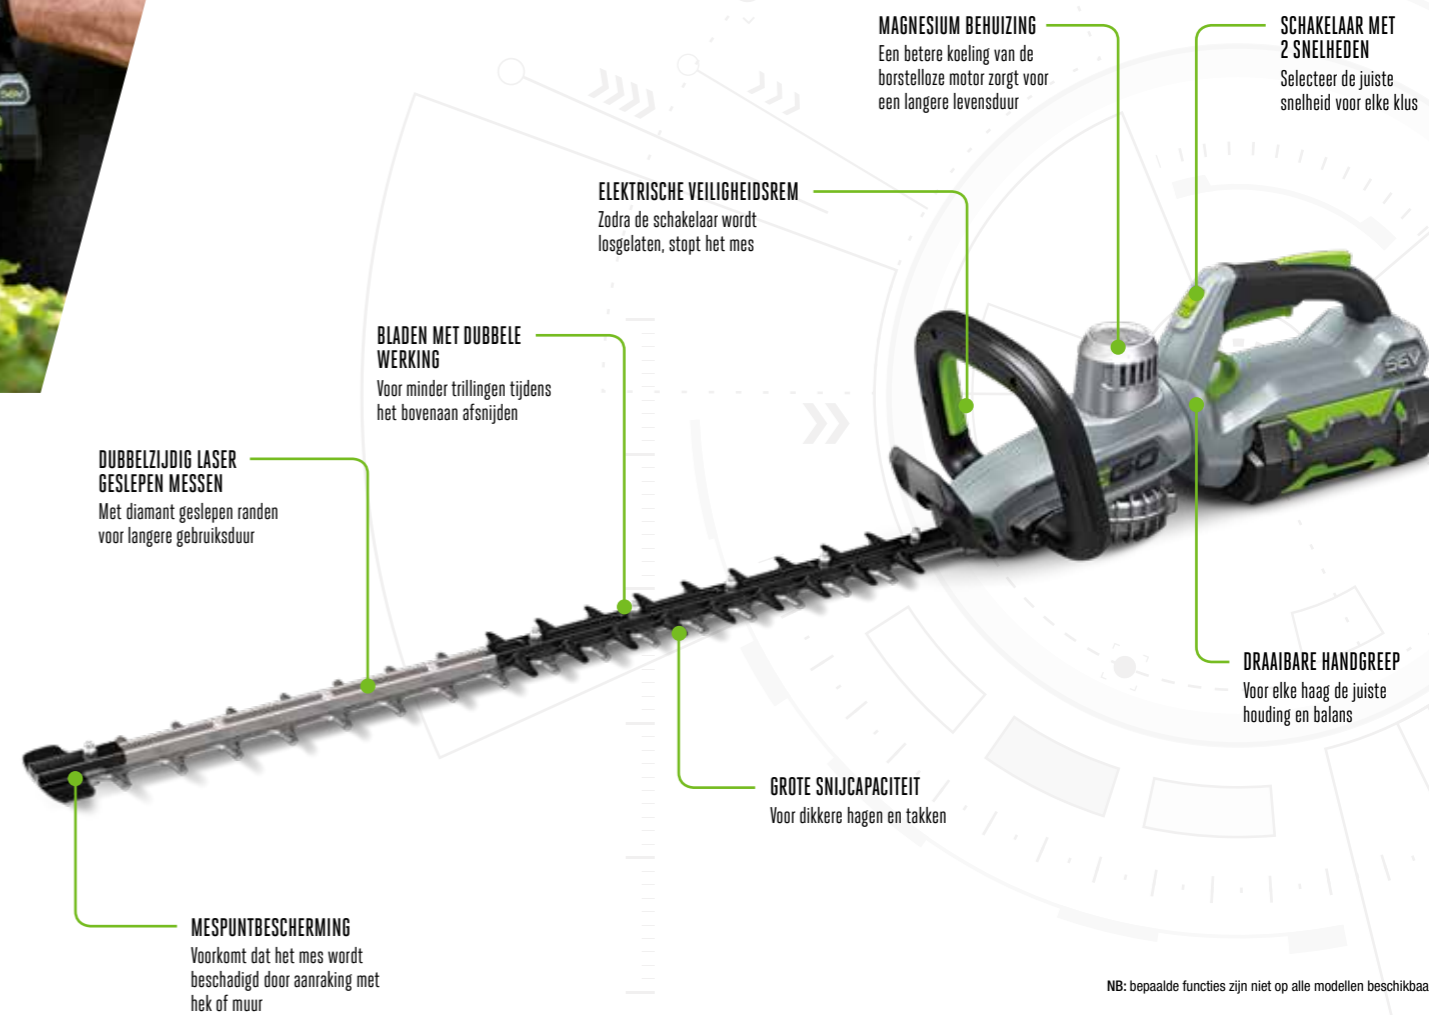

NB: bepaalde functies zijn niet op alle modellen beschikbaar