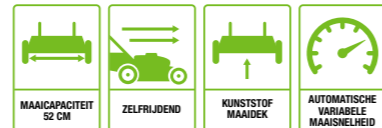

LM1700E
GRASMAAIER (42 cm)

Met een maaibreedte van 42 cm, een koolborstelloze motor en opvangbak van 55 liter

NIEUW IN 2019

UITSLUITEND
LEVERBAAR
ALS KIT
LM1701E

**SNIJDT TOT
400M²**
MET EEN 2,5AH-ACCU OP
EEN ENKELE LADING

LM1900E-SP
ZELFRIJDENDE GRASMAAIER (47 cm)

Zelfaangedreven grasmaaier met een maaibreedte van 47 cm, een koolborstelloze motor en opvangbak van 55 liter

NIEUW IN 2019

UITSLUITEND
LEVERBAAR
ALS KIT
LM1903E-SP

**SNIJDT TOT
600M²**
MET EEN 5,0AH-ACCU OP
EEN ENKELE LADING

LM2020E-SP
ZELFRIJDENDE GRASMAAIER (50 cm)

Zelfrijdende grasmaaier met een maaibreedte van 50 cm, een borstelloze motor en een opvangzak van 60 liter

LEVERBAAR
ALS KIT

**SNIJDT TOT
600M²**
MET EEN 5,0AH-ACCU OP
EEN ENKELE LADING

LM2120E-SP
ZELFRIJDENDE GRASMAAIER (52 cm)

Zelfrijdende grasmaaier met een maaibreedte van 52 cm, een borstelloze motor en een opvangzak van 70 liter

LEVERBAAR
ALS KIT

**SNIJDT TOT
1000M²**
MET EEN 7,5AH-ACCU OP
EEN ENKELE LADING