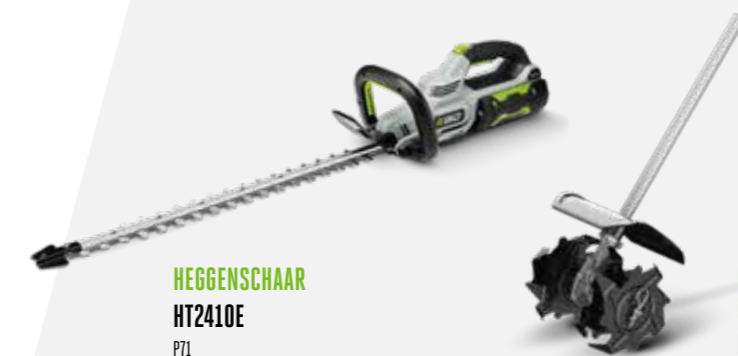

HEGGENSCHAAR
HT2410E
P71

**GRONDFREES MULTITOOL
OPZETSTUK**
CTA9500
P47