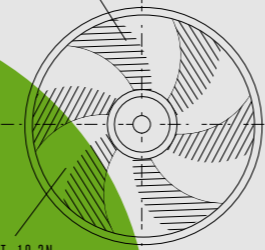

>Lorem ipsum

LUCHT SNELHEID: 212km/h

KRACHT: 19.2N

1014m<sup>3</sup>/h  
LUCHT VOLUME

$$P = \frac{F \times D}{T}$$

Voor ons nieuwe EGO Power+ professionele assortiment hebben we de lat hoog gelegd. We namen geen genoegen met tuingereedschap dat een nieuwe mogelijkheid bood voor snoerloos gereedschap! We zochten namelijk verder totdat we tuingereedschap hadden dat het qua vermogen en prestaties beter deed dan gelijksoortig tuingereedschap met een benzinemotor.