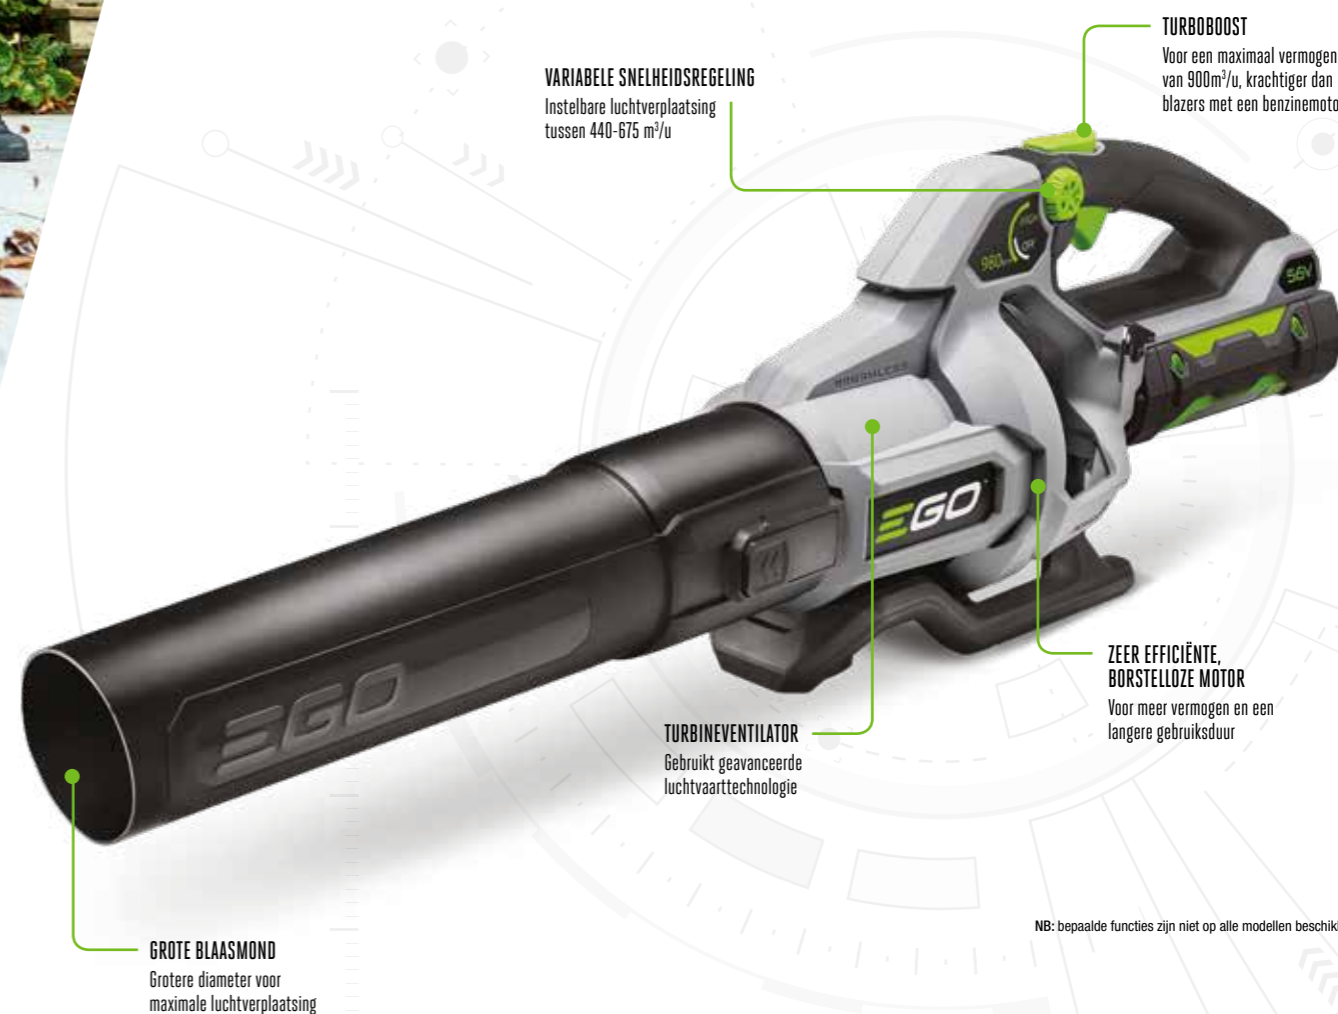

VARIABLE SNELHEIDREGELING

Instelbare luchtverplaatsing tussen 440-675 m³/u

TURBOBOOST

Voor een maximaal vermogen van 900m³/u, krachtiger dan blazers met een benzinemotor

ZEER EFFICIËNTE, BORSTELLOZE MOTOR

Voor meer vermogen en een langere gebruiksduur

TURBINEVENTILATOR

Gebruikt geavanceerde luchtvaarttechnologie

GROTE BLAASMOND

Grotere diameter voor maximale luchtverplaatsing

NB: bepaalde functies zijn niet op alle modellen beschikbaar