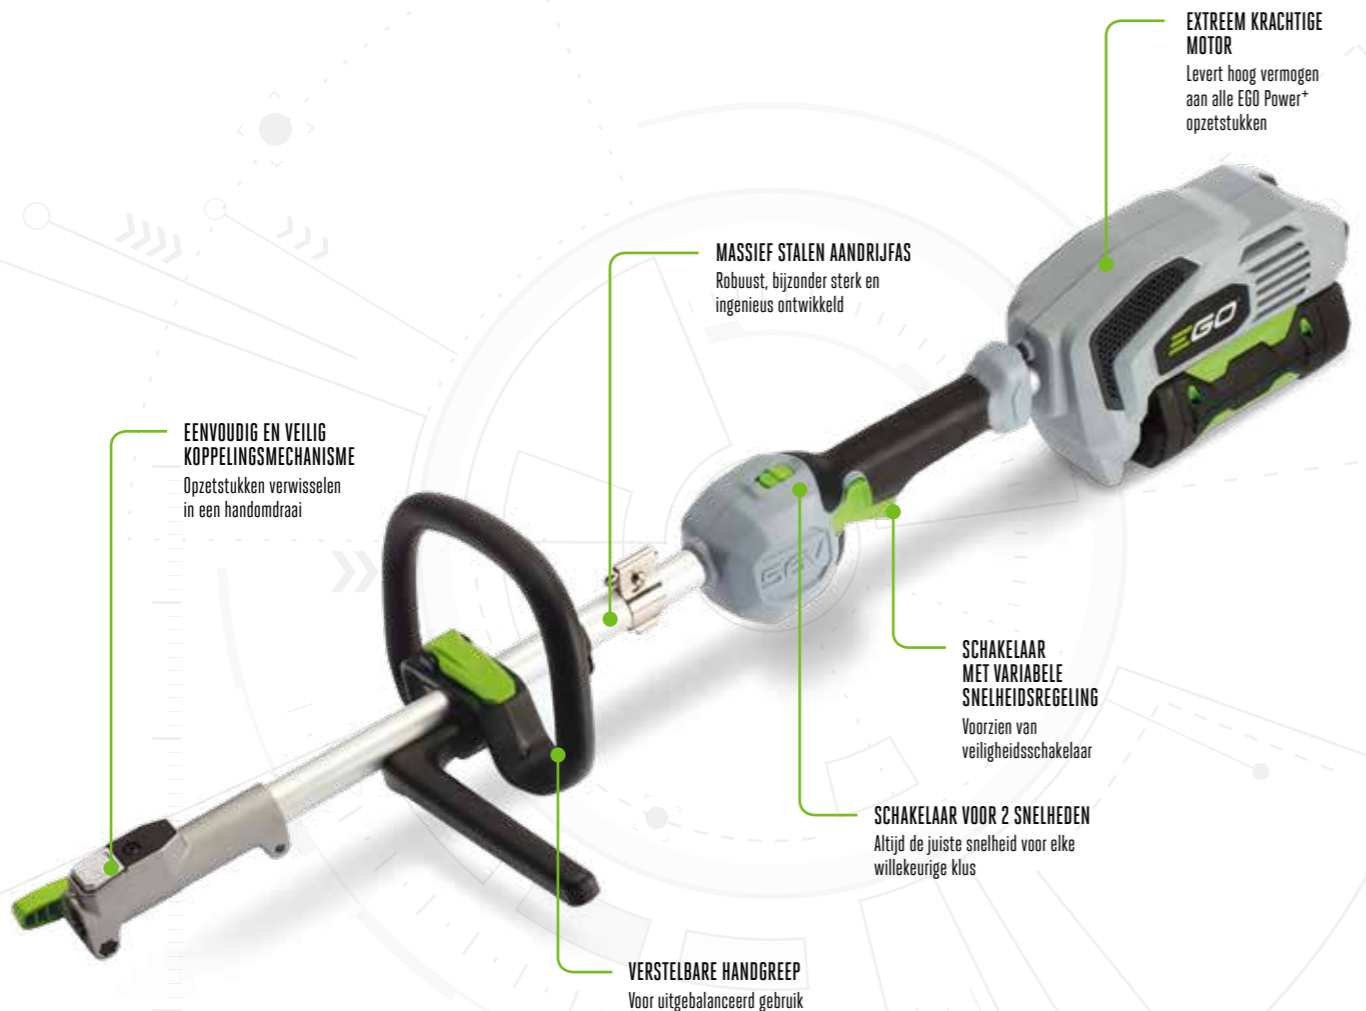

## GRONDFREES

De bladeren van de grondfrees bereiden de grond voor zodat er geplant kan worden. Door onkruid te verwijderen en de grond te beluchten ontstaat er een losse grond, dit stimuleert de groei van planten.

**EENVOUDIG EN VEILIG KOPPELINGSMECHANISME**  
Opzetstukken verwisselen in een handomdraai

**MASSIEF STALEN AANDRIJFAS**  
Robuust, bijzonder sterk en ingenieus ontwikkeld

**EXTREEM KRACHTIGE MOTOR**  
Levert hoog vermogen aan alle EGO Power+ opzetstukken