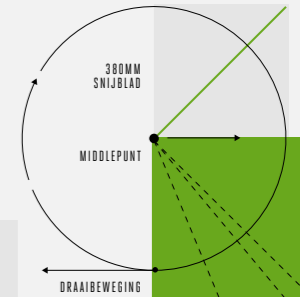

>Lorem ipsum

LUCHT SNELHEID: 212km/h

KRACHT: 19.2N

1014m³/h
LUCHT VOLUME

$$P = \frac{F \times D}{T}$$

Voor ons nieuwe EGO Power+ professionele assortiment hebben we de lat hoog gelegd. We namen geen genoegen met tuingereedschap dat een nieuwe mogelijkheid bood voor snoerloos gereedschap! We zochten namelijk verder totdat we tuingereedschap hadden dat het qua vermogen en prestaties beter deed dan gelijksoortig tuingereedschap met een benzinemotor.

Ontwikkeld om harder te werken, de hele dag, elke dag en in de meest uitdagende omstandigheden. Dit assortiment uiterst gespecialiseerd tuingereedschap en ruggedragen accu tilt werken zonder benzine op een volledig nieuw niveau en garandeert dat de productiviteitsniveaus hoog blijven.

Robuust gebouwd

Al het tuingereedschap in het professionele assortiment is speciaal ontwikkeld om langer mee te gaan, zodat u de onderhoudstijd aanzienlijk kunt inkorten. Bovendien zijn ze stiller, lichter en produceren ze geen dampen en minder trillingen, zodat u langer comfortabel kunt werken.

Nieuw assortiment - dezelfde flexibiliteit

EGO Power+ is een naam waar u op kunt vertrouwen. Met een geschiedenis van innovatie op het gebied van snoerloos vermogen, begrijpen we dat het essentieel is om (ruggedragen) accu's, harnassen en tuingereedschap op elkaar af te stemmen. Deze flexibiliteit geldt ook voor het hele professionele assortiment van EGO Power+.

Download onze whitepaper om uit te vinden hoe u de veiligheid, productiviteit, duurzaamheid en kosteneffectiviteit kunt verhogen, alsmede bijdraagt aan een beter milieu

egopowerplus.nl/whitepaper

4000-6000rpm
SNEELHEID ONBELASTBAAR

EXTREEM ROBUUST. EXTREEM KRACHTIG. INTRODUCTIE VAN HET PROFESSIONELE ASSORTIMENT VAN EGO