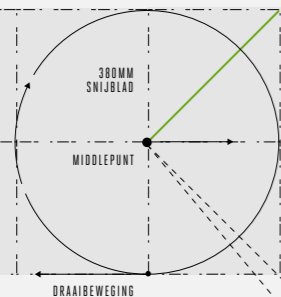

4000-6000rpm
Snelheid onbelastbaar

HET KRACHTIGE ANTWOORD OP RUW TERREIN

EGO's professionele bosmaaiers zijn perfect uitgebalanceerd voor comfortabel gebruik en maken zelfs het zwaarste werk eenvoudig. Het vermogen van de rug gedragen accu van EGO en de bosmaaier (2kW) zorgen er voor dat je alles aan kunt.

De solide stalen aandrijfjas is licht en toch sterk en is gehuisvest in een carbonaandrijfbus. In tegenstelling tot een chassis van aluminium, buigt het niet en blijft het zijn vorm behouden, zodat trillingen tot een minimum beperkt blijven.

EFFICIËNTE EN KRACHTIGE BORSTELLOZE MOTOR
Voor een langere accuduur en minder trilling

SCHAKELAAR MET VARIABLE SNELHEIDREGELING EN VEILIGHEIDSSCHAKELAAR

CARBON FIBER BUIS MET MASSIEF STALEN AANDRIJFAS

BCX3800 PROFESSIONELE GRASTRIMMER / BOSMAAIER

Geen benzinedampen meer met dit krachtige, professionele tuingereedschap. In combinatie met onze professionele ruggedragen accu BAX1500 profiteert u de hele dag lang van volop vermogen en comfort

STX3800 PROFESSIONELE GRASTRIMMER / BOSMAAIER

NIEUW IN 2019

Onze nieuwe professionele bosmaaier levert hetzelfde vermogen en prestaties als brandstof aangedreven tuinmachines. Gebruik deze bosmaaier in combinatie met onze professionele BAX1500 rug gedragen accu, om de hele dag van kracht en comfort te zijn voorzien